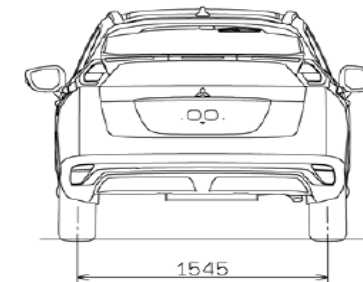

ECLIPSE CROSS

ТЕХНИЧКА СПЕЦИФИКАЦИЈА

Мотор		
Тип	1.5 MIVEC TC – EURO6d	2.2 DI-D IC TC
Зафатнина	1499	2268
Максимална сила	120(163)/5500 rpm	na
Максимален вртежен момент	250/2400-4500 rpm	na

Димензии и тежини		
Вкупна должина	4405 mm	
Вкупна ширина со преклопени ретровизори	1805 mm	
Вкупна висина	1685 mm	
Меѓускино растојание	2670 mm	
Предна и задна трага	1545/1545 mm	
Растојание од пат	183 mm	
Тежина на празно возило	1425-1560 kg	1675 kg
Капацитет на патници	5	
Багажен простор	341-448 l	

Перформанси				
	2WD MT	2WD CVT	4WD CVT	8AT
Максимална брзина	205	200	200	-/193
Забрзување 0-100	9.7	9.7	10.4	-
Горивна градска л/100км	8.2	7.8	8.5	7.4
потрошувачка Комбинирано л/100км	7	7.2	7.7	5.9
NEDC Отворено л/100км	6.3	6.9	7.2	5
Резервоар капацитет	63 l		60	60
CO2 g/км комбинирано	159	165	175	183

Забелешка: Цените наведени во овој ценоник се изразени во евра и денари со вклучени давачки и Мак Аутостар го задржува правото истите да ги промени во целост или делумно без предходно известување. Стандардната како и дополнителната опрема наведени во овој ценоник се истотака предмет на можни промени без предходно известување. Фотографијата од предната страна на ценоникот не мора во сите детали да одговара на базниот модел за кој важи ценоникот.