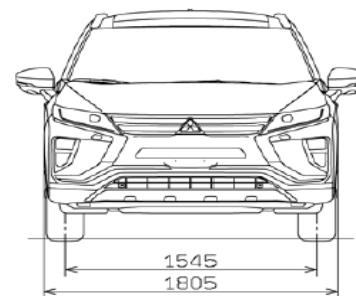

ECLIPSE CROSS

ТЕХНИЧКА СПЕЦИФИКАЦИЈА

Мотор		
Тип	1.5 MIVEC TC – EURO6d	2.2 DI-D IC TC
Зафатнина	1499	2268
Максимална сила	120(163)/5500 rpm	na
Максимален вртежен момент	250/2400-4500 rpm	na

Димензии и тежини		
Вкупна должина	4405 mm	
Вкупна ширина со преклопени ретровизори	1805 mm	
Вкупна висина	1685 mm	
Меѓускино растојание	2670 mm	
Предна и задна трага	1545/1545 mm	
Растојание од пат	183 mm	
Тежина на празно возило	1425-1560 kg	1675 kg
Капацитет на патници	5	
Багажен простор	341-448 l	

Перформанси				
	2WD MT	2WD CVT	4WD CVT	8AT
Максимална брзина	205	200	200	-/193
Забрзување 0-100	9.7	9.7	10.4	-
Горивна градска л/100км	8.2	7.8	8.5	7.4
потрошувачка Комбинирано л/100км	7	7.2	7.7	5.9
NEDC Отворено л/100км	6.3	6.9	7.2	5
Резервоар капацитет	63 l		60	60
CO2 g/км комбинирано	159	165	175	183

Забелешка: Цените наведени во овој ценоник се изразени во евра и денари со вклучени давачки и Мак Аутостар го задржува правото истите да ги промени во целост или делумно без предходно известување. Стандардната како и дополнителната опрема наведени во овој ценоник се истотака предмет на можни промени без предходно известување. Фотографијата од предната страна на ценоникот не мора во сите детали да одговара на базниот модел за кој важи ценоникот.