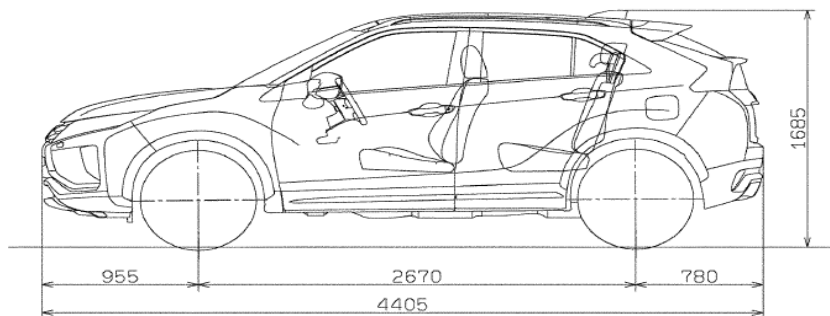

ECLIPSE CROSS

ТЕХНИЧКА СПЕЦИФИКАЦИЈА

Мотор		
Тип	1.5 MIVEC TC – EURO6d	2.2 DI-D IC TC
Зафатнина	1499	2268
Максимална сила	120(163)/5500 rpm	na
Максимален вртежен момент	250/2400-4500 rpm	na

Димензии и тежини		
Вкупна должина	4405 mm	
Вкупна ширина со преклопени ретровизори	1805 mm	
Вкупна висина	1685 mm	
Меѓускино растојание	2670 mm	
Предна и задна трага	1545/1545 mm	
Растојание од пат	183 mm	
Тежина на празно возило	1425-1560 kg	1675 kg
Капацитет на патници	5	
Багажен простор	341-448 l	

Перформанси				
	2WD MT	2WD CVT	4WD CVT	8AT
Максимална брзина	205	200	200	-/193
Забрзување 0-100	9.7	9.7	10.4	-
Горивна градска л/100км	8.2	7.8	8.5	7.4
потрошувачка Комбинирано л/100км	7	7.2	7.7	5.9
NEDC Отворено л/100км	6.3	6.9	7.2	5
Резервоар капацитет	63 l		60	60
CO2 g/км комбинирано	159	165	175	183

Забелешка: Цените наведени во овој ценоник се изразени во евра и денари со вклучени давачки и Мак Аутостар го задржува правото истите да ги промени во целост или делумно без предходно известување. Стандардната како и дополнителната опрема наведени во овој ценоник се истотака предмет на можни промени без предходно известување. Фотографијата од предната страна на ценоникот не мора во сите детали да одговара на базниот модел за кој важи ценоникот.